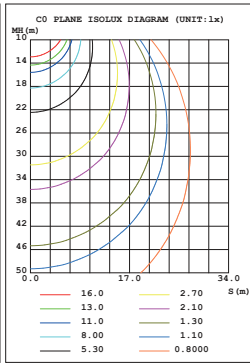

Light Distribution