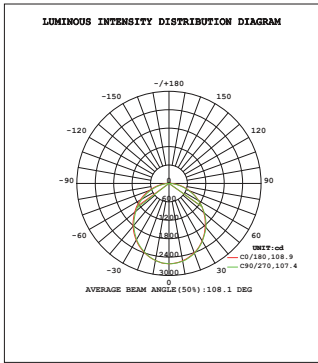

Light Distribution